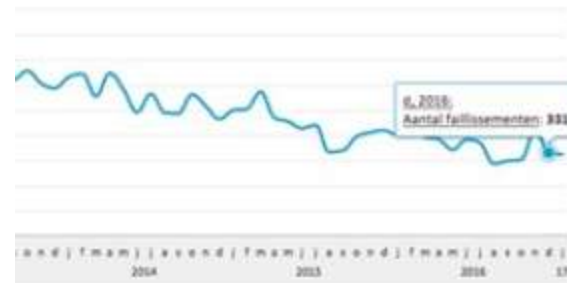

Tot slot – presenteer de uitzonderingen in het dashboard

sten van bedrijven en instellingen (excl. eenmanszaken), voor
irrigeerd