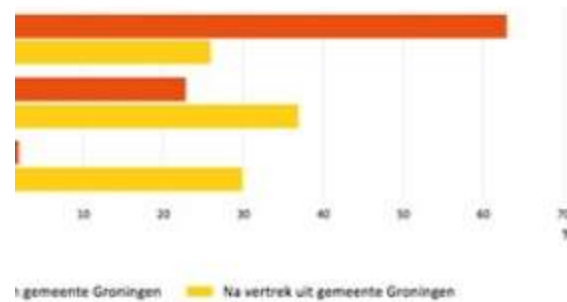

Big Data voorbeelden

Wanneer is big data big

De essentie van referenties

Niet de "App" maar de business case staat centraal

Wie heeft de touwtje in handen

Bouw aan een Datalake met ongekende mogelijkheden

De mogelijkheden zijn onbeperkt

Tot slot – presenteer de uitzonderingen in het dashboard

sten van bedrijven en instellingen (excl. eenmanszaken), voor
irrigeerd

Opbrengstenverdeling naar soort financiering, 2015

Nationaliteiten van jonge asielzoekers en nareizigers, 2016

fen van verhuizers naar en uit Groningen, 2014 en 2015

Ontwikkeling mestproductie en fosfaatsuitscheiding

Ontwikkeling veestapels