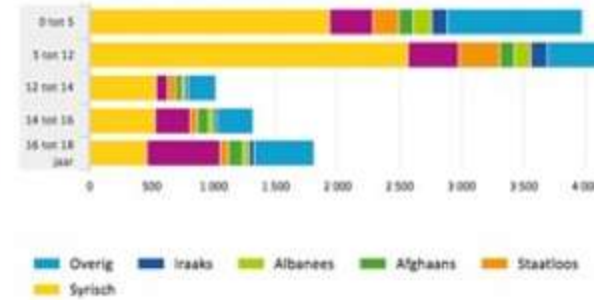

Big Data voorbeelden

Wanneer is big data big

De essentie van referenties

Niet de "App" maar de business case staat centraal

Wie heeft de touwtje in handen

Bouw aan een Datalake met ongekende mogelijkheden

De mogelijkheden zijn onbeperkt

Tot slot – presenteer de uitzonderingen in het dashboard

sten van bedrijven en instellingen (excl. eenmanszaken), voor
irrigeerd

Opbrengstenverdeling naar soort financiering, 2015

Nationaliteiten van jonge asielzoekers en nareizigers, 2016

fen van verhuizers naar en uit Groningen, 2014 en 2015

Ontwikkeling mestproductie en fosfaatsuitscheiding

Ontwikkeling veestapels